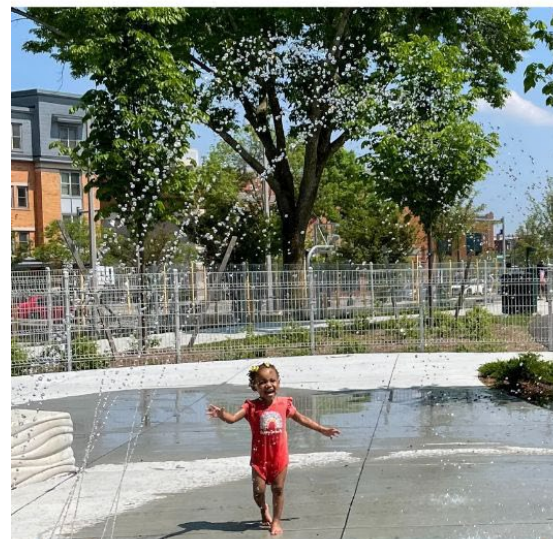

JOIN US FOR A COMMUNITY SPACE DESIGN WORKSHOP FOR VERNON HILL PARK

Come share your ideas and preferences for design elements of a CoolPocket as well as other climate resilient features at Vernon Hill Park. Through this hands-on event, you'll be able to imagine and explore new ideas to complement existing recreational uses at your park!

REGISTER TO ATTEND:
tinyurl.com/CoolPockets

Thurs, May 23, 2024
5:30 pm - 7:30 pm
Worcester Senior Center
128 Providence St.
Refreshments will be provided

Check out proposed locations >>>